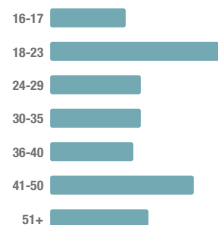

+

10
여름에 이용하는
별관의 교실 수

200
수용인원

140
수용인원

국적 전 코스

- 아시아/극동
- 서유럽
- 중앙/남미
- 아프리카/중동
- 동/중부유럽

연령별

여름 기간동안 30+를 위한 전용 교실을 제공합니다.