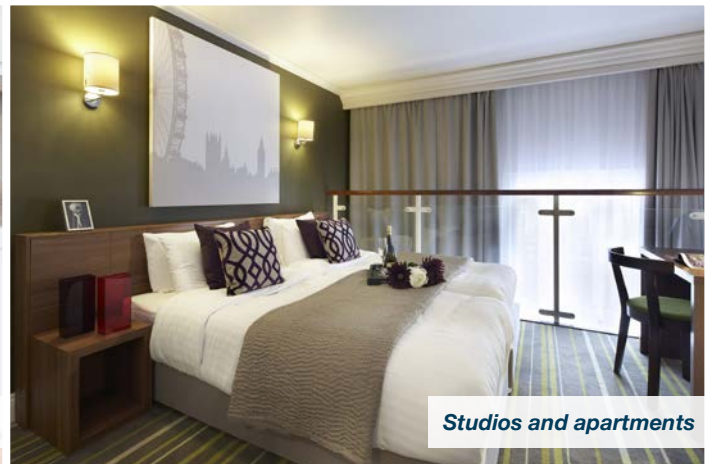

가족들을 위한 숙소도 마련해드릴 수 있습니다.

프랜시스킹의 숙소

런던에서 행복하고 편안하게 지낼 수 있는 적절한 숙소를 선택하는 것은 매우 중요하며, 개인적인 요구를 충족시킬 수 있도록 다양한 종류의 숙소를 신중하게 선택하여 준비하였습니다.

Homestay

Student Residences

Student Residences

Studios and apartments

Homestay

- 영국의 생활과 문화를 배우고 영어를 연습할 수 있는 가장 좋은 방법입니다.
- 홈스테이의 위치, 질, 청결, 그리고 무엇보다 여러분을 따뜻하게 환영해줄 '타국에서의 나의 집' 처럼 느낄 수 있는 홈스테이들로 엄선하였습니다.
- 3개의 카테고리: 스탠다드, 프리미엄, 디럭스

Student Residences

- 독립적인 생활을 추구하시는 분들에게 추천 - 학생, 젊은 직장인들과 사회인들에게 적합합니다.
- 접근성 좋은 중심부 위치 - 대중교통이나 도보로 학교까지 오는데 어려움이 없습니다.
- 개인 화장실이 구비된 방
- 주방 시설 포함

Studios and Apartments

- 젊은 직장인들, 사회인들을 위한 개인 화장실과 주방 시설을 갖춘 우수한 숙소
- 학원 근처의 훌륭한 위치 - 대중교통 혹은 도보로 접근 가능한 거리

Homestays

- 16세 이상의 모든 연령대의 성인들에게 적합한 합리적인 가격의 가장 인기 있는 숙박 옵션입니다.
- 학교까지 이동 소요시간은 15-50분정도입니다.
- 아침과 저녁 식사 제공, 아침 식사만 제공, 주방 시설 이용 가능한 개인 가정 중에 선택 가능합니다.